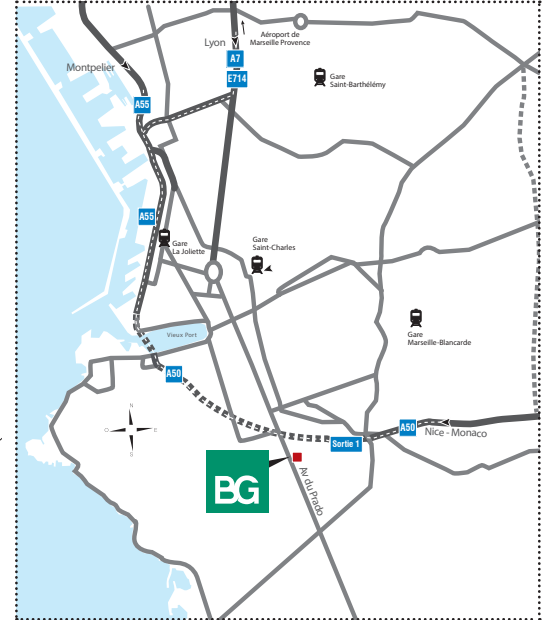

en avion
(voiture loc. ou taxi)

depuis l'aéroport

Marseille-Provence (~30 mn)
Nice (~2h30)

en voiture

depuis l'autoroute A55

depuis Nice (~2 h) (A55)
depuis Lyon (~3 h) (A7/E714/A55)
Sortie 1 (~10 min)

- Prendre Avenue Arthur Scott
- Au rond-point, prendre à gauche le Boulevard Vincent Delpuech ~300m
- Continuer sur l'avenue Jules Cantini ~200 m
- Prendre à gauche : rue Raoul Busquet
- Prendre à gauche : rue du Rouet
- Prendre à droite : allée Turcat-Méry

en train et métro

depuis la gare

Gare de Saint-Charles (~15mn)

- Prendre la ligne 2 du métro direction Ste Marguerite-Dromel
- Arrêt Perier (4^{ème} arrêt)